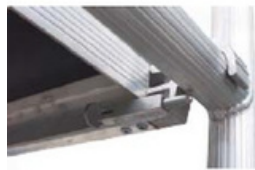

INDUSTRIAL

SEGUI

TORRE MÓVIL

Particularidades:

La torre móvil COMPAX es un sistema de andamios portátil y modular. Fabricado en aluminio tubular de $\varnothing 50$ mm y 2,2 mm de espesor. El diseño plegable en la base permite un montaje y un desmontaje sencillos y rápidos.

La torre móvil COMPAX está diseñada para pasar a través de puertas, lo que la convierte en la opción perfecta para uso en interiores. Con la flexibilidad de las diferentes opciones de Packs, el andamio móvil COMPAX satisface la mayoría de las necesidades de los proyectos de interior y exterior.

Certificado según EN 1004, el andamio móvil COMPAX es perfecto para un uso profesional intensivo. Plataforma de 600x1400mm.

COD. 74-446/04

REF. COMPAX 1700

995€/Limpio
IVA No Incluido

Especificaciones:

Composición	Altura de Plataforma (m)	Altura de Trabajo (m)	Altura Total (m)	 (kg)
A+B	1,74	3,74	2,80	54,80